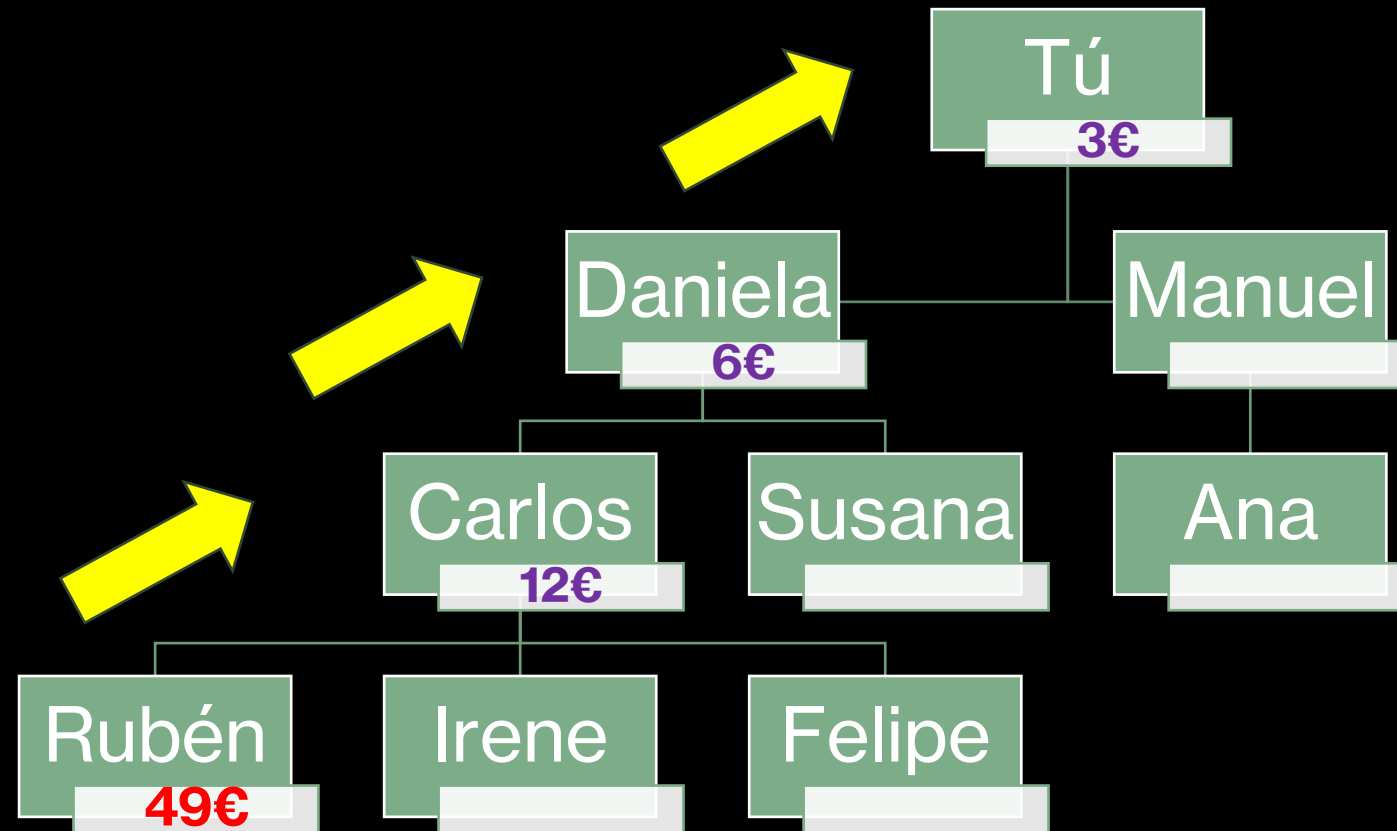

Nuestro sistema de afiliados

Reparto de ganancias en red de mercadeo

Creando la red

Tus niveles

Reparto de comisiones

Supuesto viable

Estos resultados son un ejemplo ficticio basado en la experiencia promedio de los afiliados en su primera semana.

- Inversión: 49€
- Retorno del nivel 3: 9€
- Retorno del nivel 2: 18€
- Retorno del nivel 1: 24€

- Total retorno: 51€

Objetivo primer mes

- Al patrocinar 5 directos recibes un bono duplicador que multiplica x2 tu beneficio
- Si proyectamos esta información para lograr una red de 5x5 obtendremos este beneficio en 30 días.
- Inversión: 49€
- Retorno del nivel 3: 375€
- Retorno del nivel 2: 150€
- Retorno del nivel 1: 60€
- Subtotal: 585€
- Total aplicando bono: 1170€