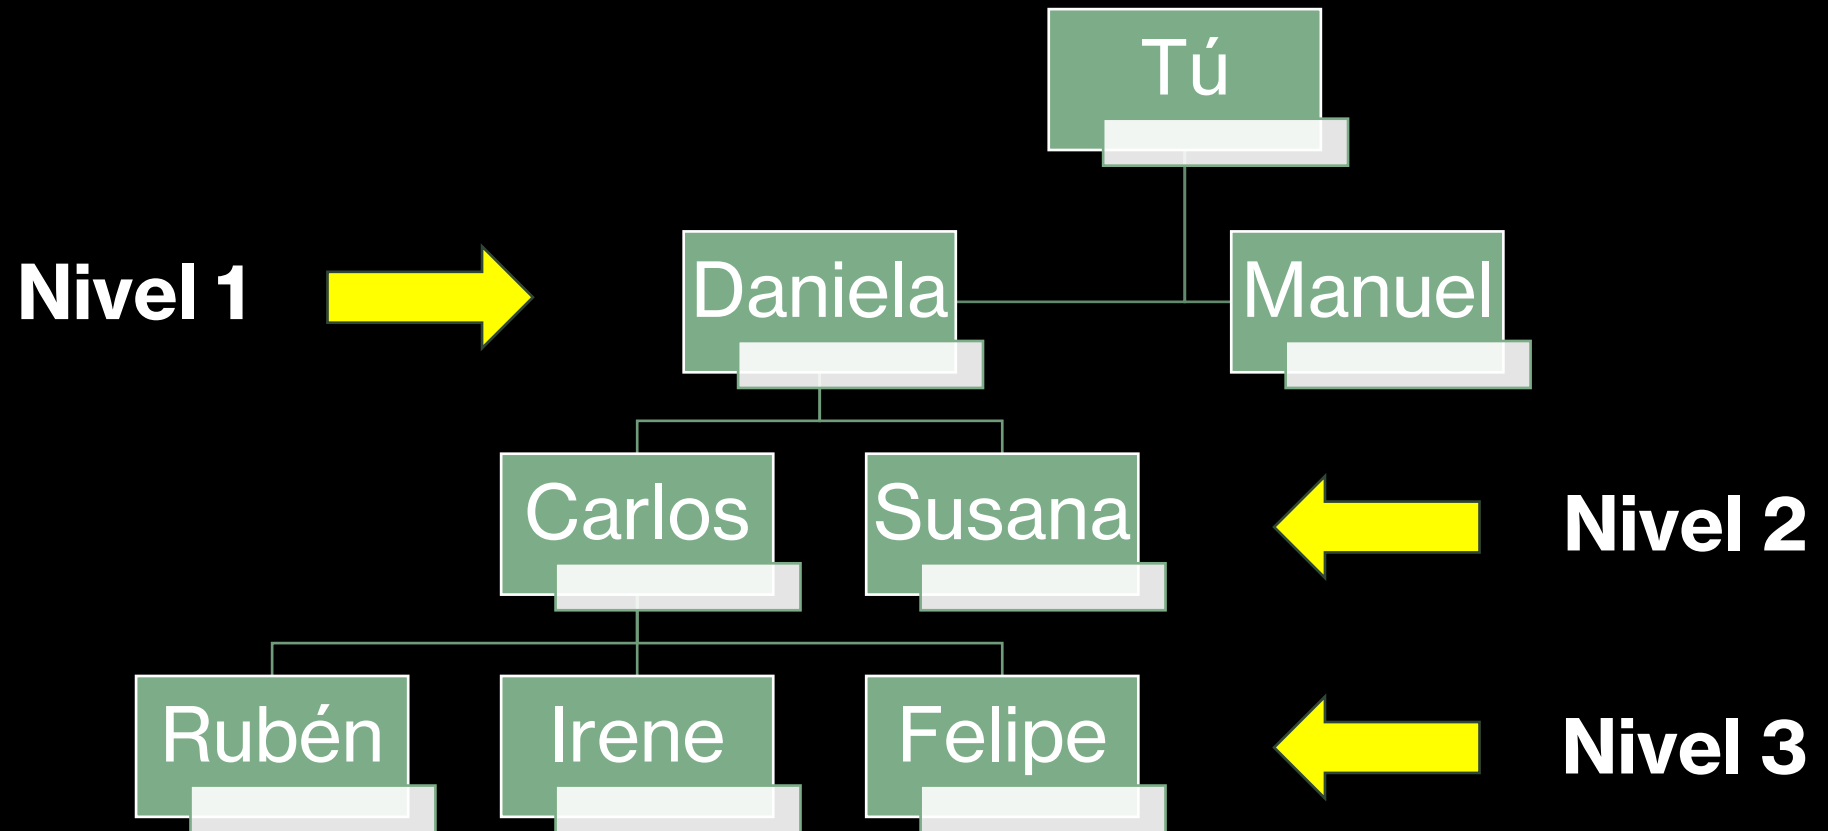

Nuestro sistema de afiliados

Reparto de ganancias en red de mercadeo

Creando la red

Tus niveles

Reparto de comisiones

Supuesto viable

Estos resultados son un ejemplo ficticio basado en la experiencia promedio de los afiliados en su primera semana.

- Inversión: 49€
- Retorno del nivel 3: 9€
- Retorno del nivel 2: 18€
- Retorno del nivel 1: 24€

- Total retorno: 51€

Objetivo primer mes

- Al patrocinar 5 directos recibes un bono duplicador que multiplica x2 tu beneficio
- Si proyectamos esta información para lograr una red de 5x5 obtendremos este beneficio en 30 días.
- Inversión: 49€
- Retorno del nivel 3: 375€
- Retorno del nivel 2: 150€
- Retorno del nivel 1: 60€
- Subtotal: 585€
- Total aplicando bono: 1170€