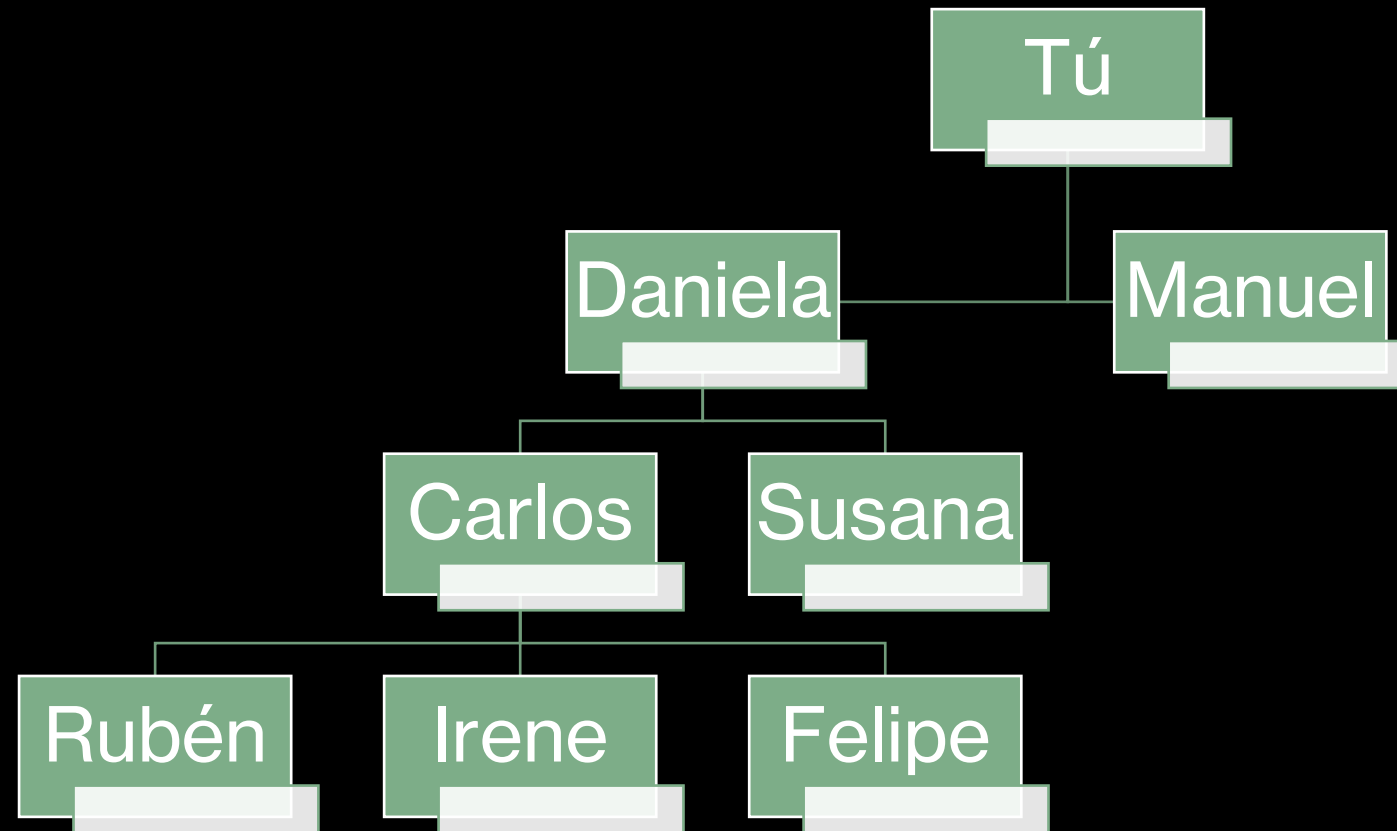

Nuestro sistema de afiliados

Reparto de ganancias en red de mercadeo

Creando la red

Tus niveles

Reparto de comisiones

Supuesto viable

Estos resultados son un ejemplo ficticio basado en la experiencia promedio de los afiliados en su primera semana.

- Inversión: 49€
- Retorno del nivel 3: 9€
- Retorno del nivel 2: 18€
- Retorno del nivel 1: 24€

- Total retorno: 51€

Objetivo primer mes

- Al patrocinar 5 directos recibes un bono duplicador que multiplica x2 tu beneficio
- Si proyectamos esta información para lograr una red de 5x5 obtendremos este beneficio en 30 días.
- Inversión: 49€
- Retorno del nivel 3: 375€
- Retorno del nivel 2: 150€
- Retorno del nivel 1: 60€
- Subtotal: 585€
- Total aplicando bono: 1170€